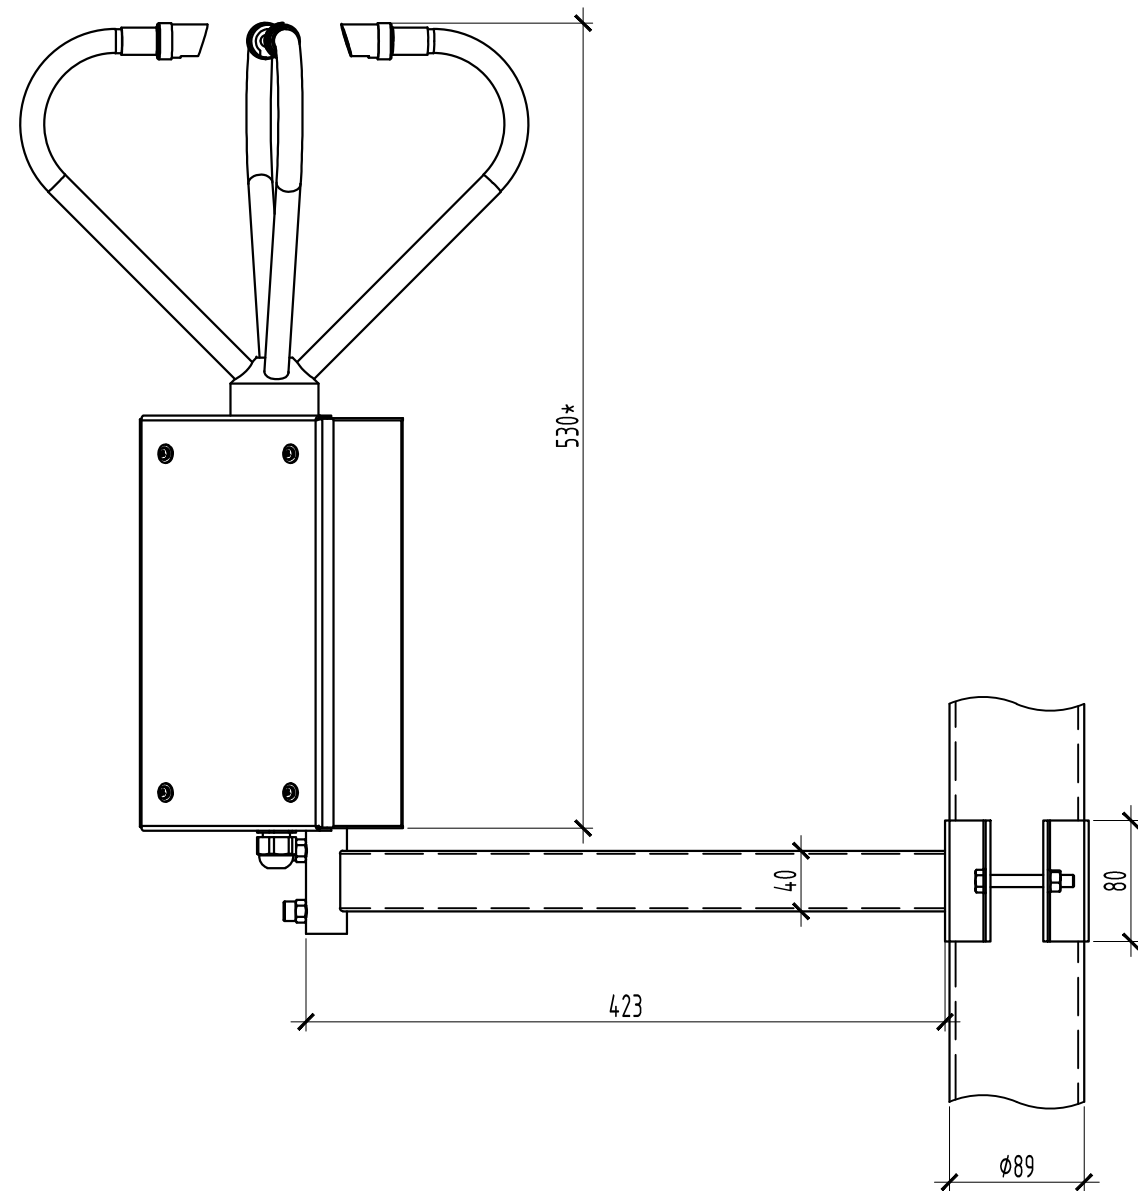

Схема установки датчика осадков на опору

1. Размеры со знаком "*" даны для справок.
2. Крышку корпуса датчика осадков ориентировать на север.

Инв. № подл.	Подп. и дата	Взам. инв. №
--------------	--------------	--------------

					Системы дорожного мониторинга			
Изм.	Лист	№ докум.	Подп.	Дата	Датчик осадков	Лит.	Масса	Масштаб
Разраб.								
Провер.								
Т.контр.						Лист	Листов	
Н.контр.					Схема установки датчика осадков на опору		АО "Минимакс-94"	
Утв.								