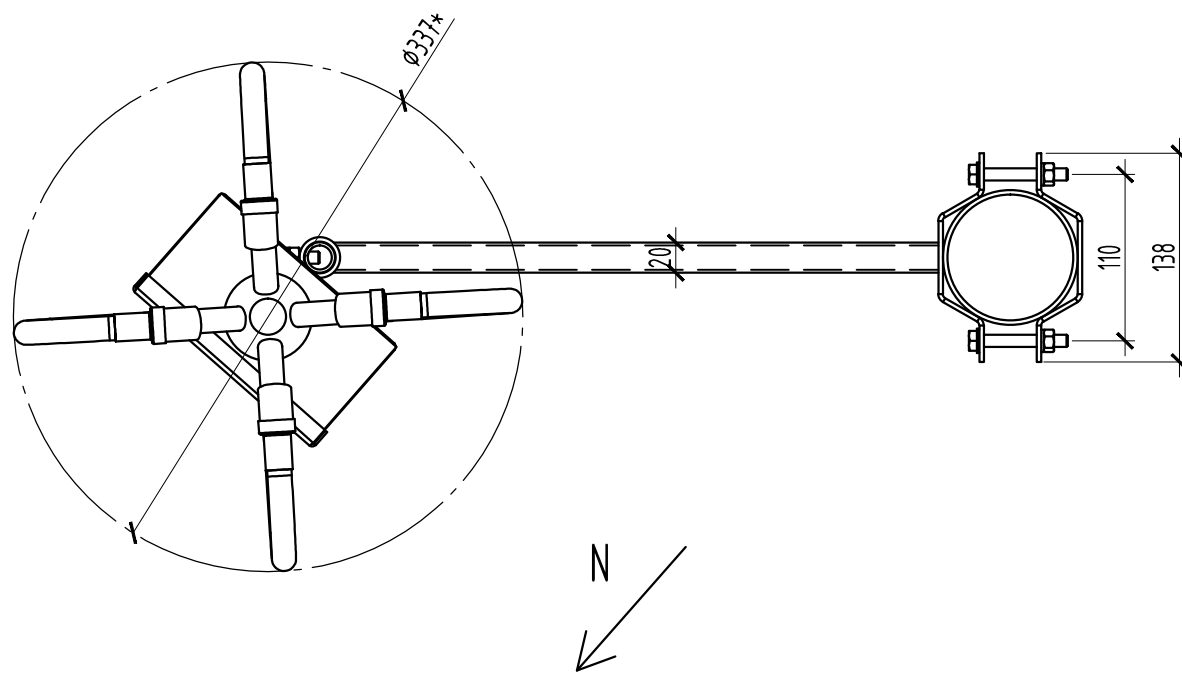

Схема установки датчика осадков на опору

1. Размеры со знаком "*" даны для справок.
2. Крышку корпуса датчика осадков ориентировать на север.

Инв. № подл.	Подп. и дата	Взам. инв. №
--------------	--------------	--------------

					Системы дорожного мониторинга			
Изм.	Лист	№ докум.	Подп.	Дата	Датчик осадков	Лит.	Масса	Масштаб
Разраб.								
Провер.								
Т.контр.						Лист	Листов	
Н.контр.					Схема установки датчика осадков на опору		АО "Минимакс-94"	
Утв.								