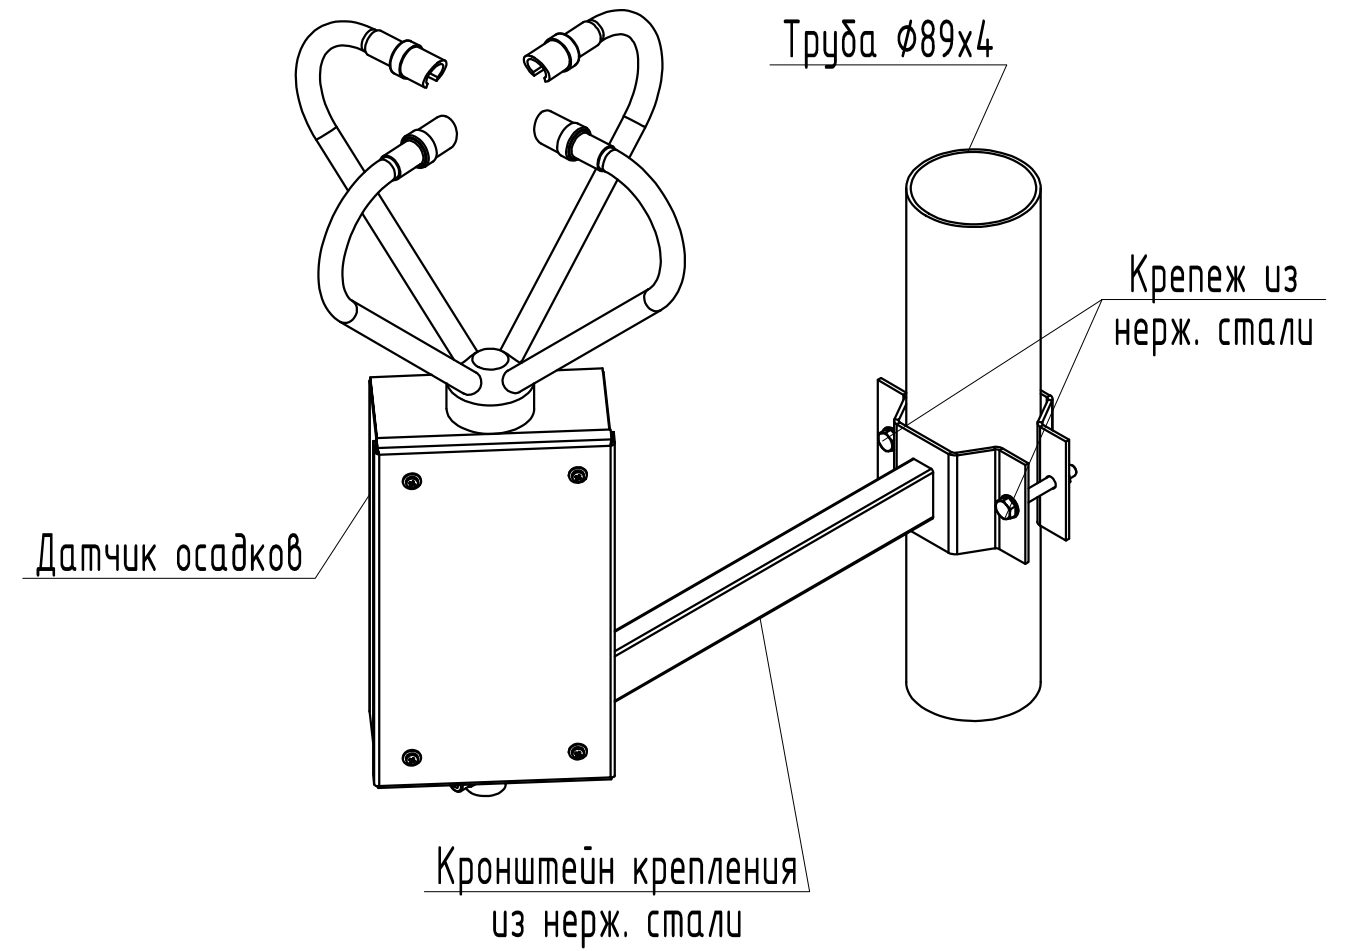

Схема установки датчика осадков на опору

1. Размеры со знаком "*" даны для справок.
2. Крышку корпуса датчика осадков ориентировать на север.

Инв. № подл.	Подп. и дата	Взам. инв. №
--------------	--------------	--------------