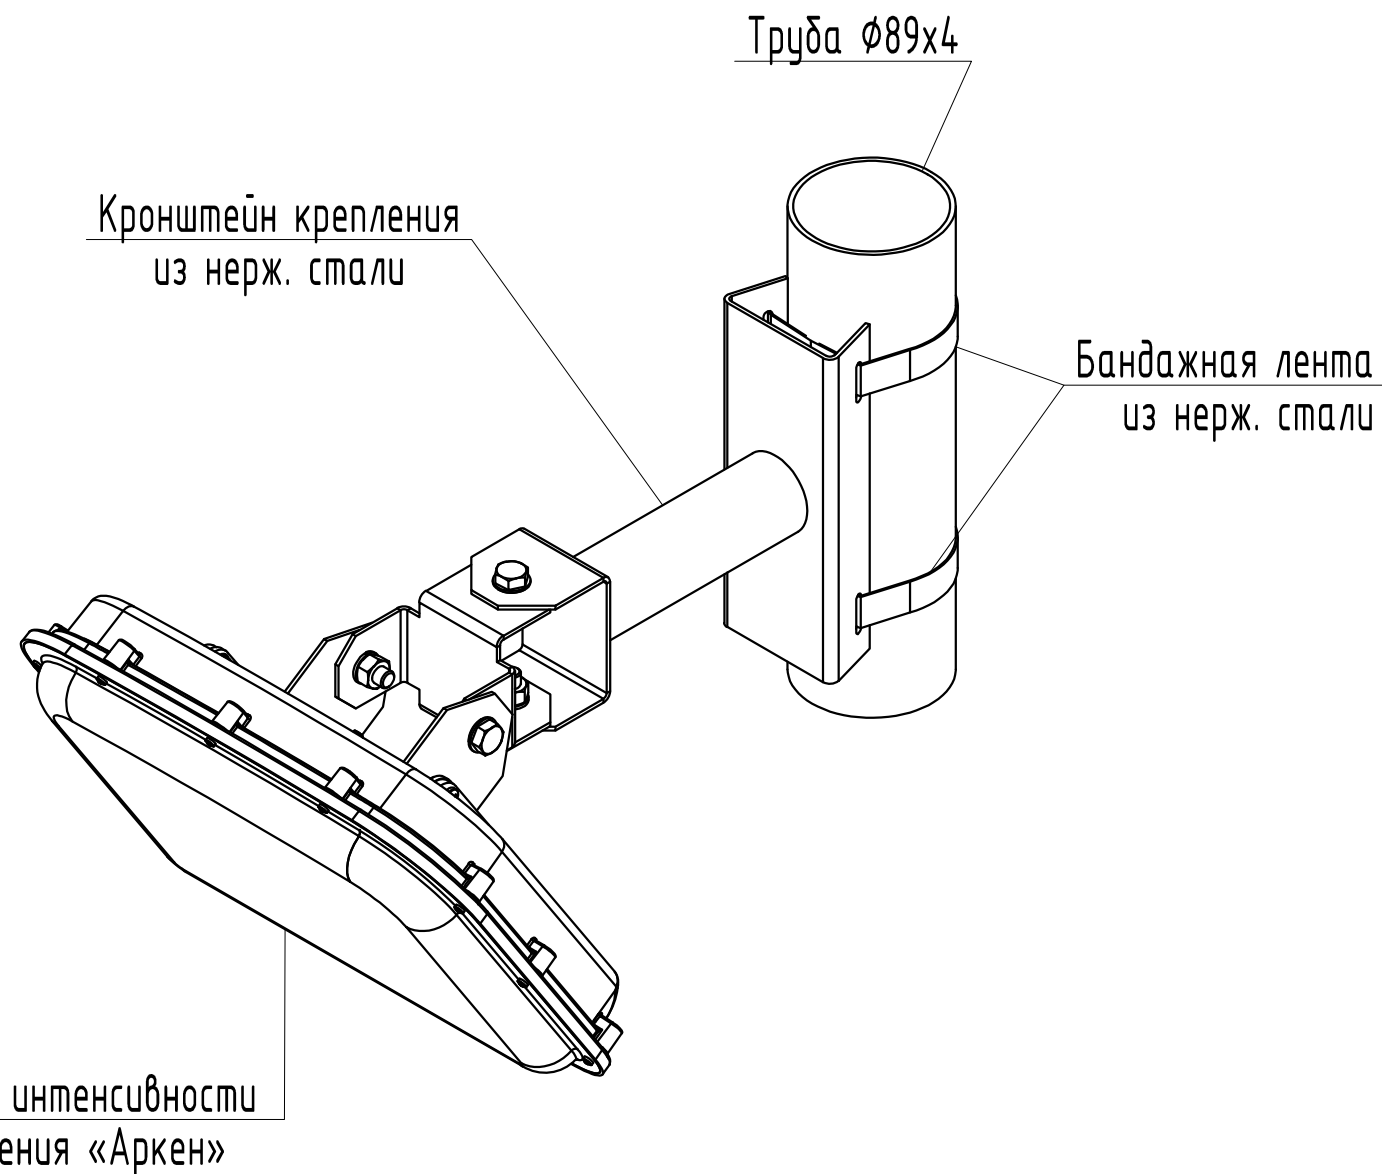

Схема установки датчика интенсивности движения «Аркен» на опору

1. Размеры со знаком "*" даны для справок.

Инв. № подл.	Подп. и дата	Взам. инв. №
--------------	--------------	--------------

					Системы дорожного мониторинга			
Изм.	Лист	№ докум.	Подп.	Дата	Датчик интенсивности движения «Аркен»	Лит.	Масса	Масштаб
Разраб.								
Провер.						Лист		Листов
Т.контр.					Схема установки датчика интенсивности движения «Аркен» на опору			АО "Минимакс-94"
Н.контр.								
Утв.								