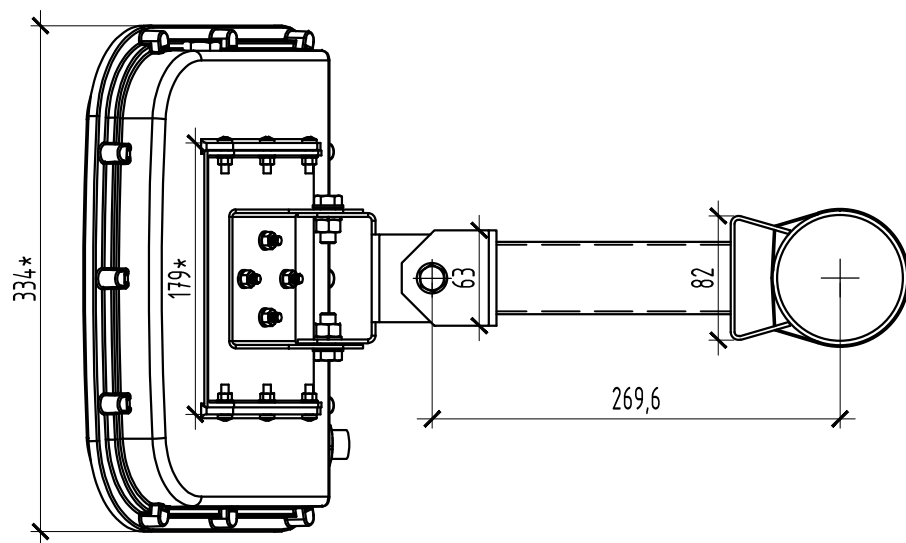

Схема установки датчика интенсивности движения «Аркен» на опору

1. Размеры со знаком "*" даны для справок.

Инв. № подл.	Подп. и дата	Взам. инв. №
--------------	--------------	--------------

					Системы дорожного мониторинга			
Изм.	Лист	№ докум.	Подп.	Дата	Датчик интенсивности движения «Аркен»	Лит.	Масса	Масштаб
Разраб.								
Провер.						Лист		Листов
Т.контр.					Схема установки датчика интенсивности движения «Аркен» на опору			АО "Минимакс-94"
Н.контр.								
Утв.								