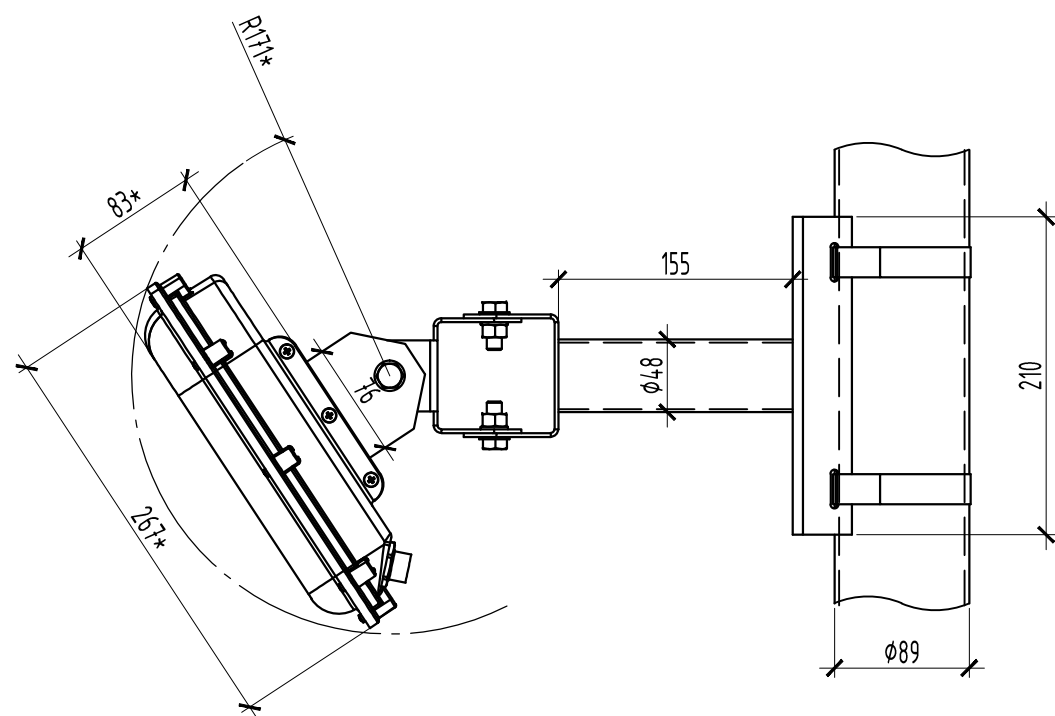

Схема установки датчика интенсивности движения «Аркен» на опору

1. Размеры со знаком "*" даны для справок.

Инв. № подл.	Подп. и дата	Взам. инв. №
--------------	--------------	--------------

					Системы дорожного мониторинга			
Изм.	Лист	№ докум.	Подп.	Дата	Датчик интенсивности движения «Аркен»	Лит.	Масса	Масштаб
Разраб.								
Провер.						Лист		Листов
Т.контр.					Схема установки датчика интенсивности движения «Аркен» на опору			АО "Минимакс-94"
Н.контр.								
Утв.								