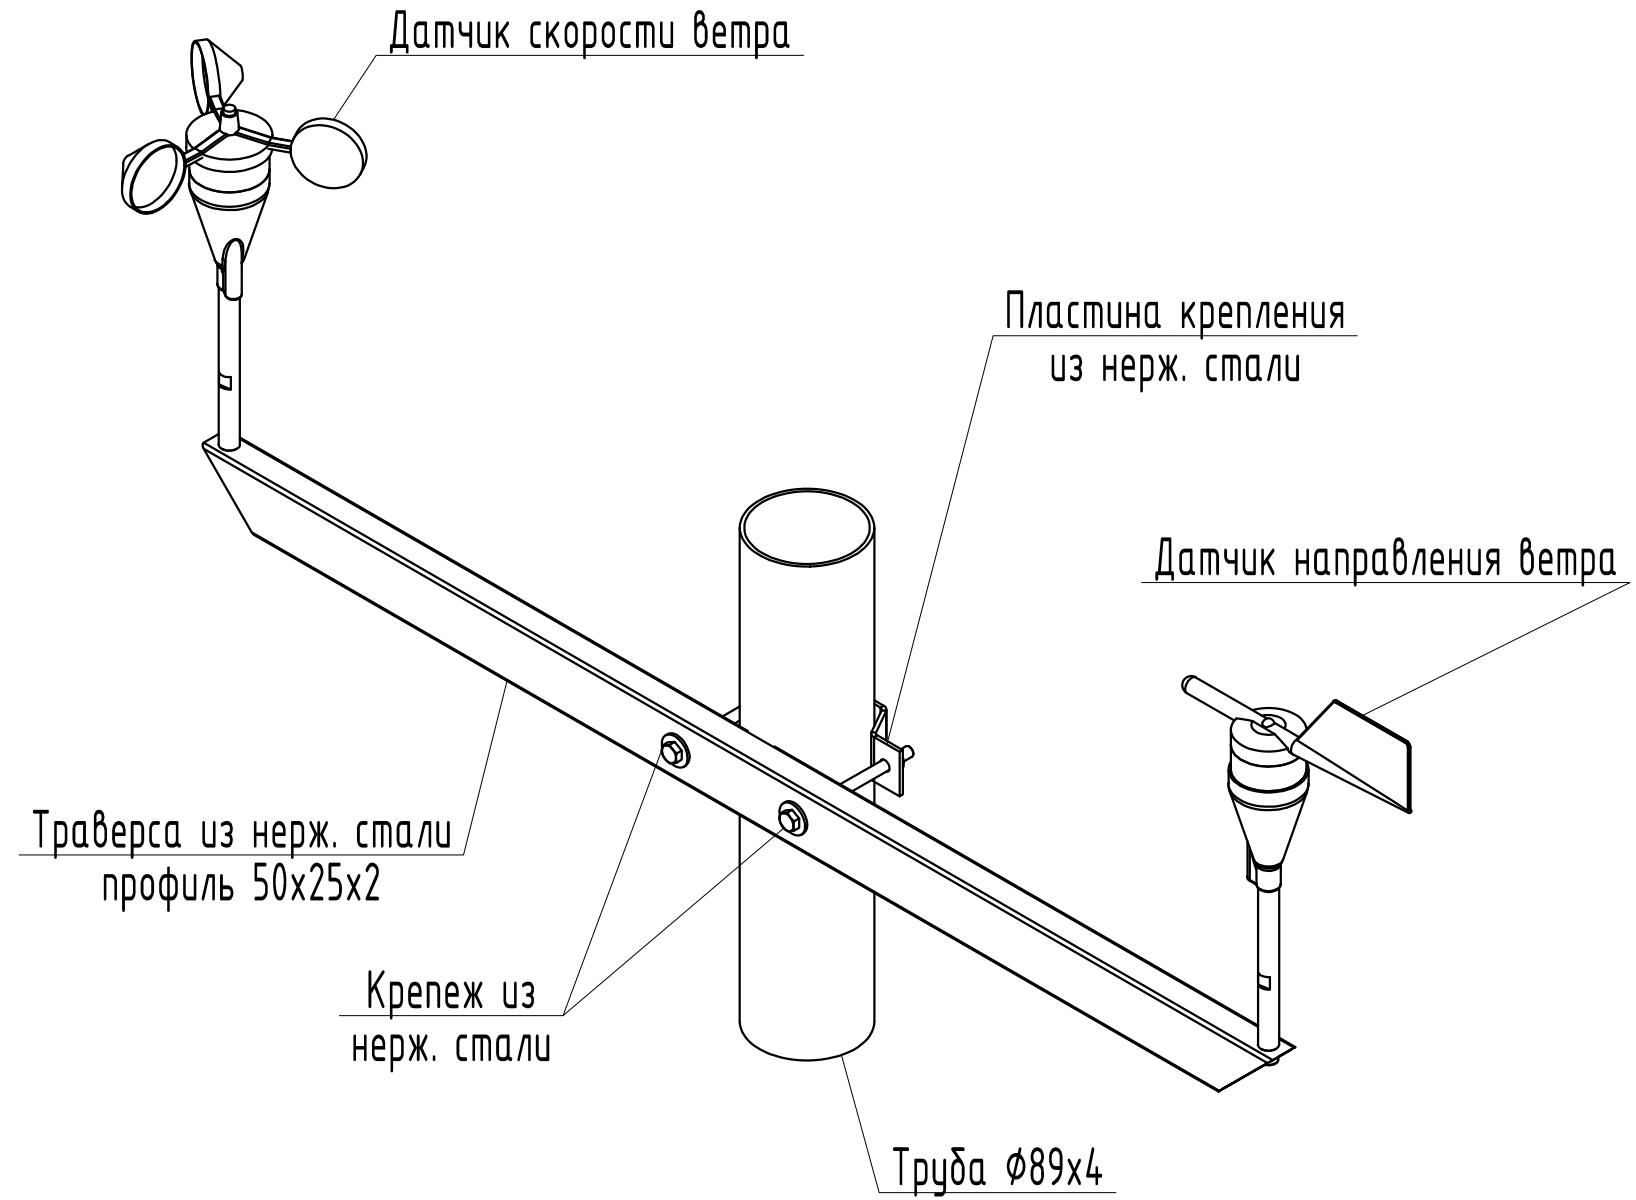

Схема установки датчиков скорости и направления ветра на опору

1. Размеры со знаком "*" даны для справок.

Инв. № подл.	Подп. и дата	Взам. инв. №
--------------	--------------	--------------

					Системы дорожного мониторинга				
Изм.	Лист	№ докум.	Подп.	Дата	Датчики скорости и направления ветра		Лит.	Масса	Масштаб
Разраб.									
Провер.									
Т.контр.							Лист	Листов	
Н.контр.					Схема установки датчиков скорости и направления ветра на опору		АО "Минимакс-94"		
Утв.									