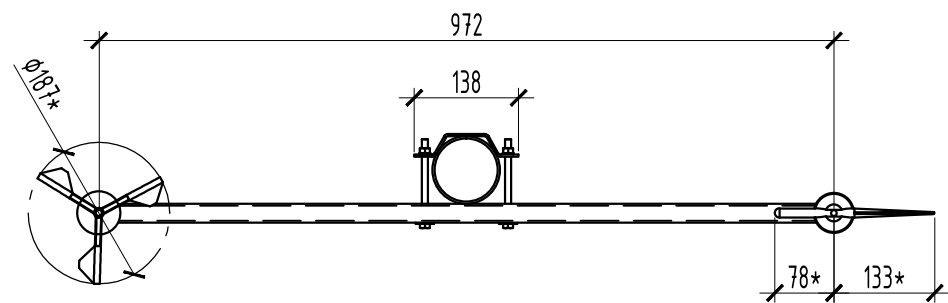

Схема установки датчиков скорости и направления ветра на опору

1. Размеры со знаком "*" даны для справок.

Инв. № подл.	Подп. и дата	Взам. инв. №
--------------	--------------	--------------

					Системы дорожного мониторинга				
Изм.	Лист	№ докум.	Подп.	Дата	Датчики скорости и направления ветра		Лит.	Масса	Масштаб
Разраб.									
Провер.									
Т.контр.							Лист	Листов	
Н.контр.					Схема установки датчиков скорости и направления ветра на опору		АО "Минимакс-94"		
Утв.									