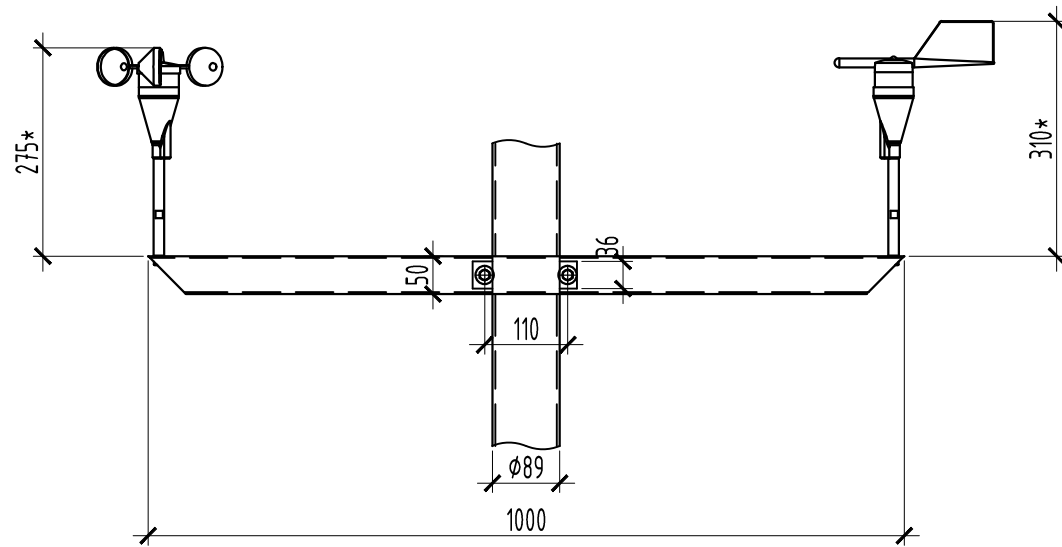

Схема установки датчиков скорости и направления ветра на опору

1. Размеры со знаком "*" даны для справок.

Инв. № подл.	Подп. и дата	Взам. инв. №
--------------	--------------	--------------

					Системы дорожного мониторинга				
Изм.	Лист	№ докум.	Подп.	Дата	Датчики скорости и направления ветра		Лит.	Масса	Масштаб
Разраб.									
Провер.									
Т.контр.							Лист	Листов	
Н.контр.					Схема установки датчиков скорости и направления ветра на опору		АО "Минимакс-94"		
Утв.									